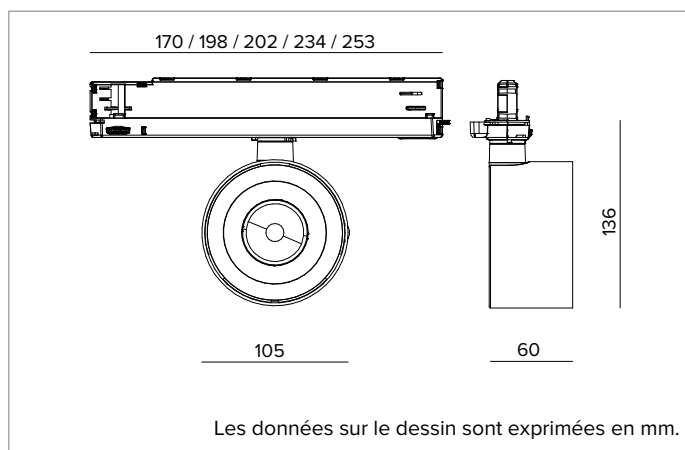

### Projecteur professionnel LED orientable

	4000K	H(m)	D(m)	Emax(lx)
	Ra90		48°	
Fixture Power	19W	1	0.90	3160
Source Flux	2430lm	2	1.79	790
Fixture Flux	2002lm	3	2.69	351
Efficacy	105lm/W	4	3.59	197
TS1066	Imax=1307cd/klm	Imax	3177cd	5 4.48 126